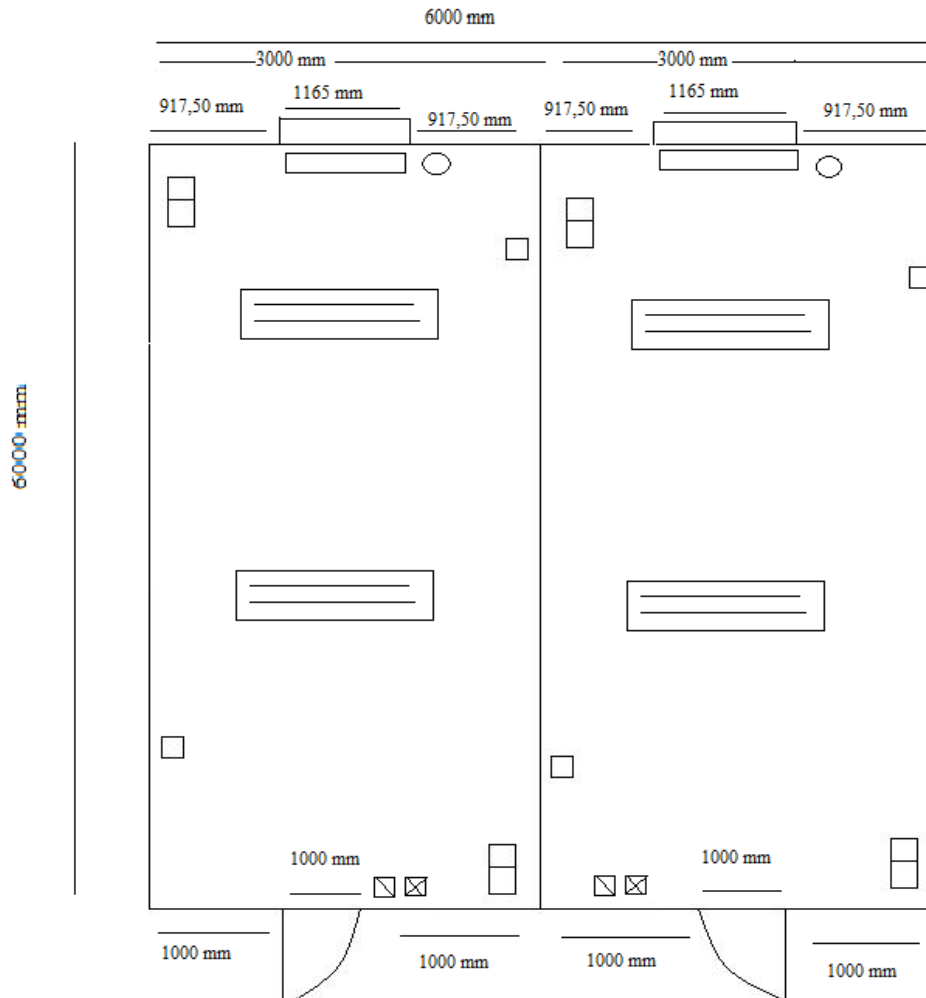

## Załącznik nr 1 Szkic kontenera

Legenda	
	Drzwi stalowe ocieplanie 1000x2100 mm
	Okna PCV 1165x 1135 mm + roleta
	Oprawa oświetleniowa – świetlówki 2 x 18 W
	Gniazdo wtykowe podwójne
	Gniazdo wtykowe pojedyncze
	Wentylator
	Grzejnik elektryczny z termostatem 200 W
	Włącznik światła oraz włącznik wentylatora